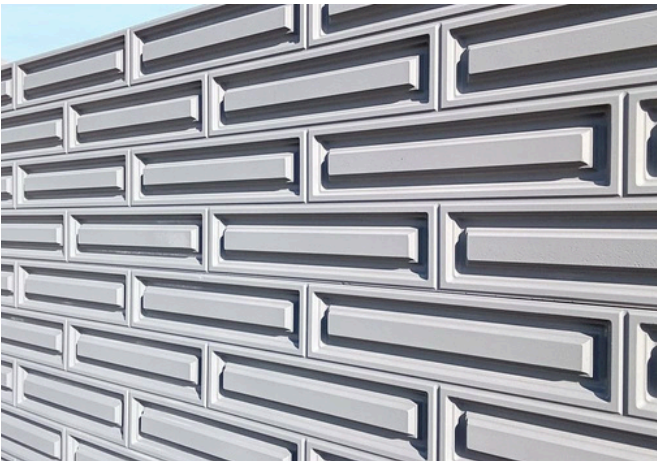

ikolata Modeli

#1006

Aıklama

ikolata dilimlerini andıran, sıra dıřı ve güçlü geometrik formlarla dikkat eken tasarım.

999 ₺