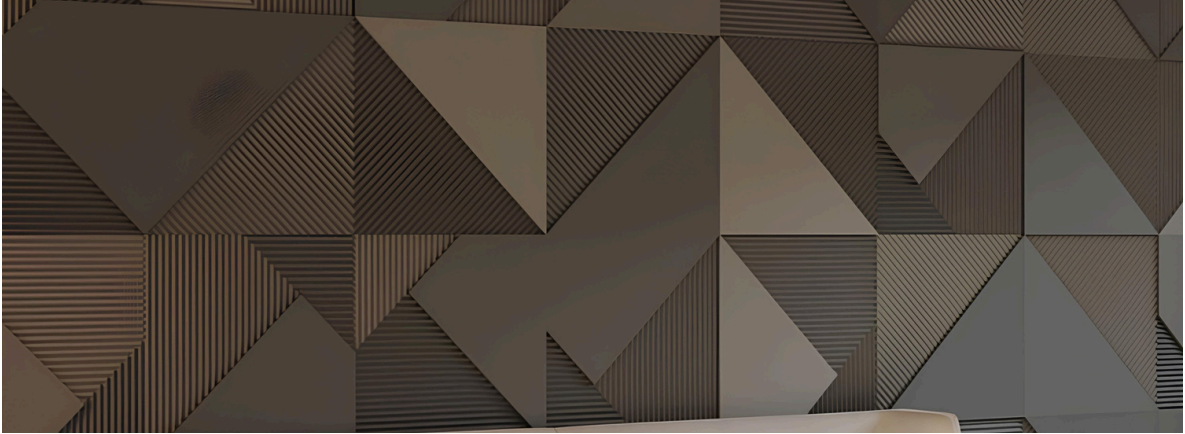

ikolata dilimlerini andıran, sıra dıřı ve güçlü geometrik formlarla dikkat eken tasarım.

999 ₺

3D Duvar Karoları

From contemporary designs to classic styles,

Modüler
#101

899 ₺

Damla
#102

899 ₺

Yaprak
#103

899 ₺

Çizgi
#104

899 ₺

Modern Dokularla Yenilenen Mekânlar

Üç boyutlu yüzey tasarımlarıyla
duvarlarınıza derinlik, mekânlarınıza
modern bir karakter kazandırın.

Sıradanlıktan Uzak, Tarzınıza Yakın